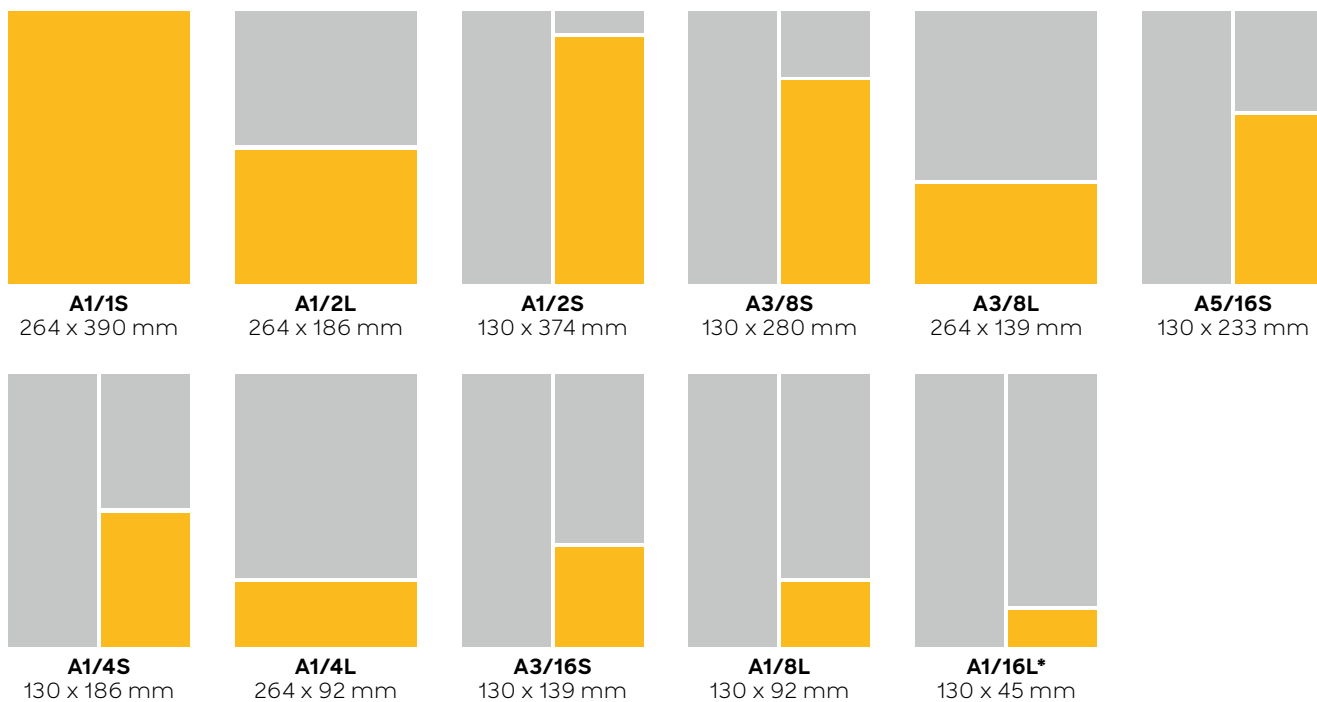

Advertentieformaten

Kranten advertentiepagina's banen

Terug

Alle titels

* Alleen mogelijk bij de titels: AD, de Volkskrant, Trouw, Het Parool