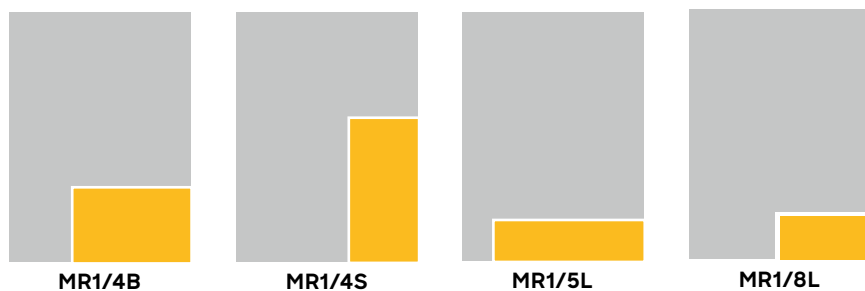

* 5 mm afloop rondom; Op de achterpagina van AD Magazine en ADR Magazine wordt niet aflopend gedrukt, formaat MA1/1S is dan 195x265

MR1/4VL

Titel	MR1/4VL
AD Magazine, ADR Magazine	195x60

Titel	MR1/4VS	MR1/4VL	MR1/4BS	MR1/8L	MR1/9VL	MR1/18S
Letter & Geest	49x288	211x75	103x142	103x70	211x30	49x70

Titel	MR1/4BS	MR1/8L
Tijd	103x142	103x70

Advertentieformaten Magazines redactiepagina's

Terug 

Titel	MR1/4B	MR1/4S	MR1/5L	MR1/8L
PS van de Week	126x95	75x141	144x60	95x60

Titel	MR1/4VL*	MR1/7L*	MR1/8B*	MR1/10BL*	MR1/18S*	MR1/20BS*
PS van de Week	194x54	115x54	75x70	75x54	36x70	36x54

* Advertentieformaat Rubriek Agenda

Alle titels

Desktop /laptop/tablet

Leaderboard
728 x 90 px

Half Page
300 x 600 px

Billboard
970 x 250 px

Desktop /laptop only

Skin + Leaderboard
Skin + 728 x 90 px