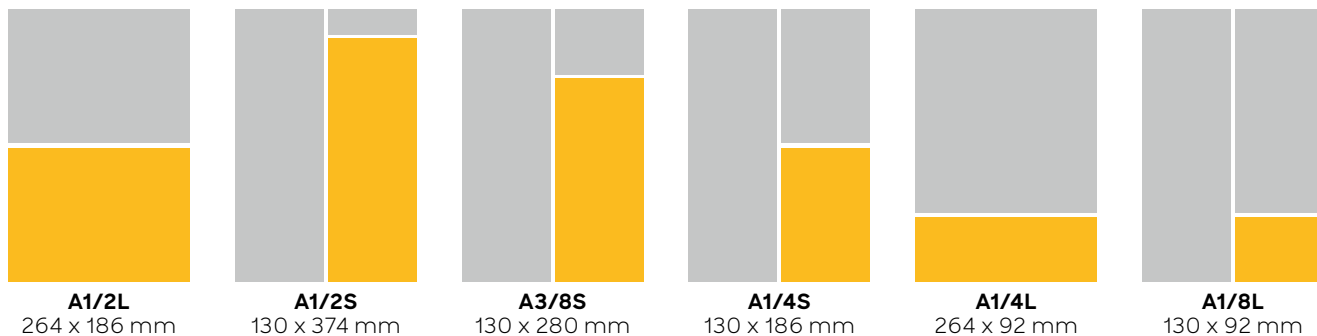

R1/7L
158 x 92 mm

R1/7S
104 x 139 mm

R1/8VL
266 x 45 mm

R1/10BL
104 x 92 mm

R1/14L
158 x 45 mm

R1/20L
104 x 45 mm

R1/20S
50 x 92 mm

R1/40B
50 x 45 mm

A1/1SPREAD
548 x 390 mm (op aanvraag)

Advertentieformaten

Kranten advertentiepagina's

Terug 

Voor regionale adverteerders in:

BN DeStem, Brabants Dagblad, De Gelderlander, de Stentor, Tubantia, Eindhovens Dagblad, PZC

Advertentieformaten Kranten advertentiepagina's

Terug 

Voor regionale adverteerders in: NDC Mediagroep

A3/4L
264 x 280 mm

A1/2L
264 x 186 mm

A3/8S
130 x 280 mm

A5/16S
130 x 233 mm

A1/4S
130 x 186 mm