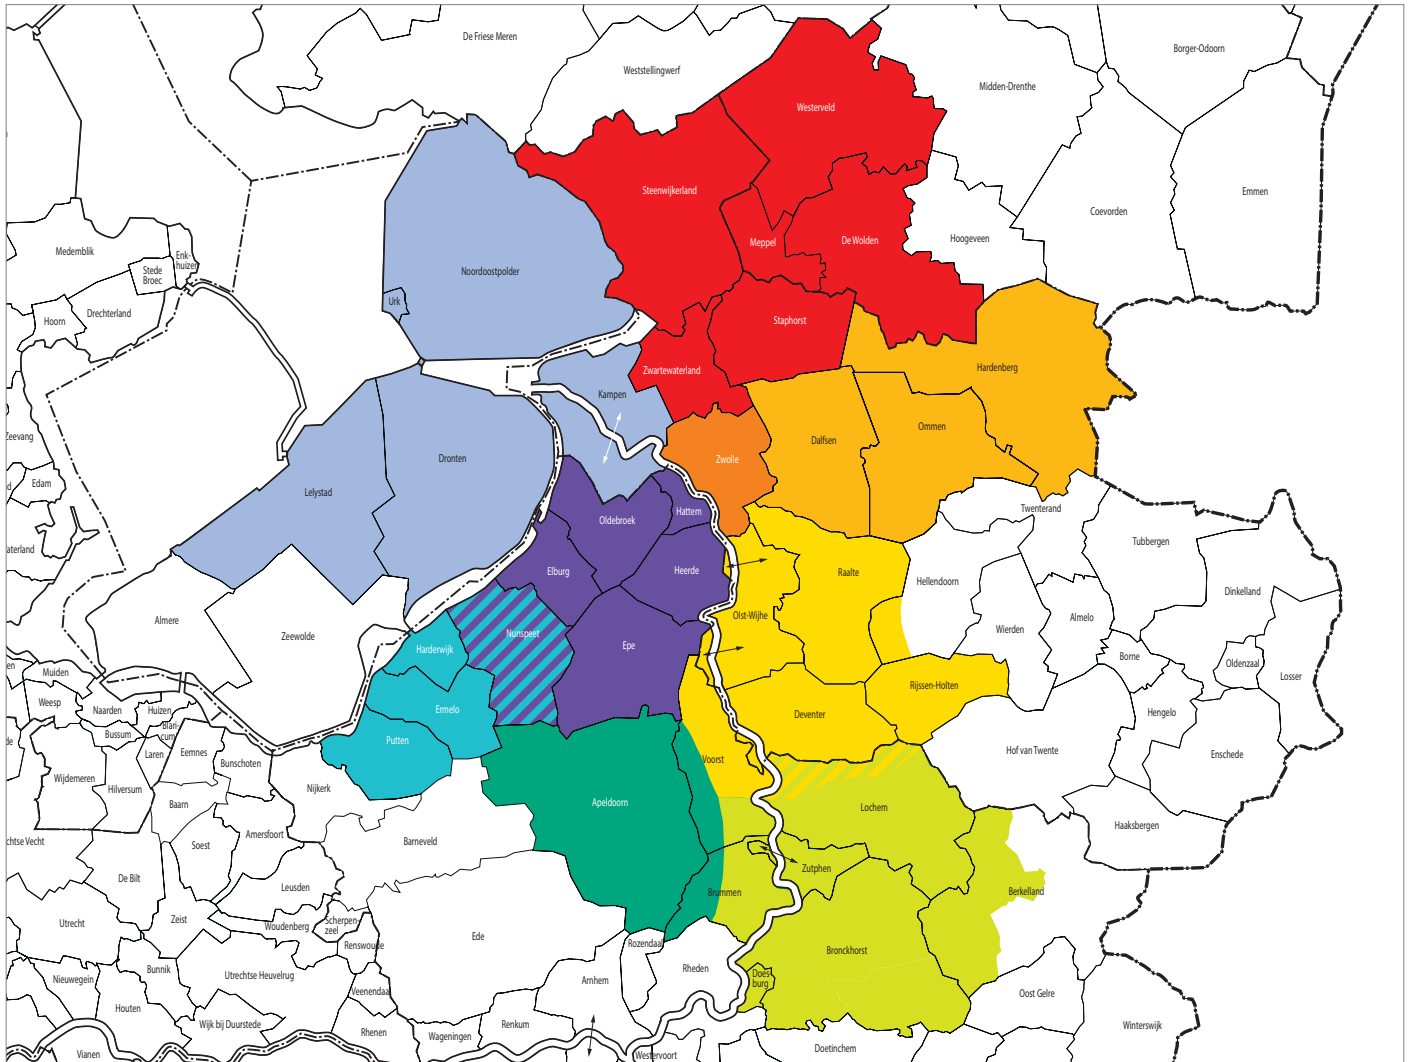

# de Stentor

## Verspreidingsgebied

Titel of editie	Kleur	Code
de Stentor gehele oplage		ST
Groot Apeldoorn		SGAX
Groot Deventer		SGDE
Groot Zwolle		SGZX
editie Apeldoorn		STAP
editie Deventer - Salland		STDE
editie Zwolle		STZS
editie West-Veluwe		STWX
editie Zutphen / Lochem		STLZ
editie Vechtdal		STVH
editie Kampen & Flevoland		STFL
editie Noord-Veluwe / Epe-Vaassen		STVV
editie Kop van Overijssel		STNW