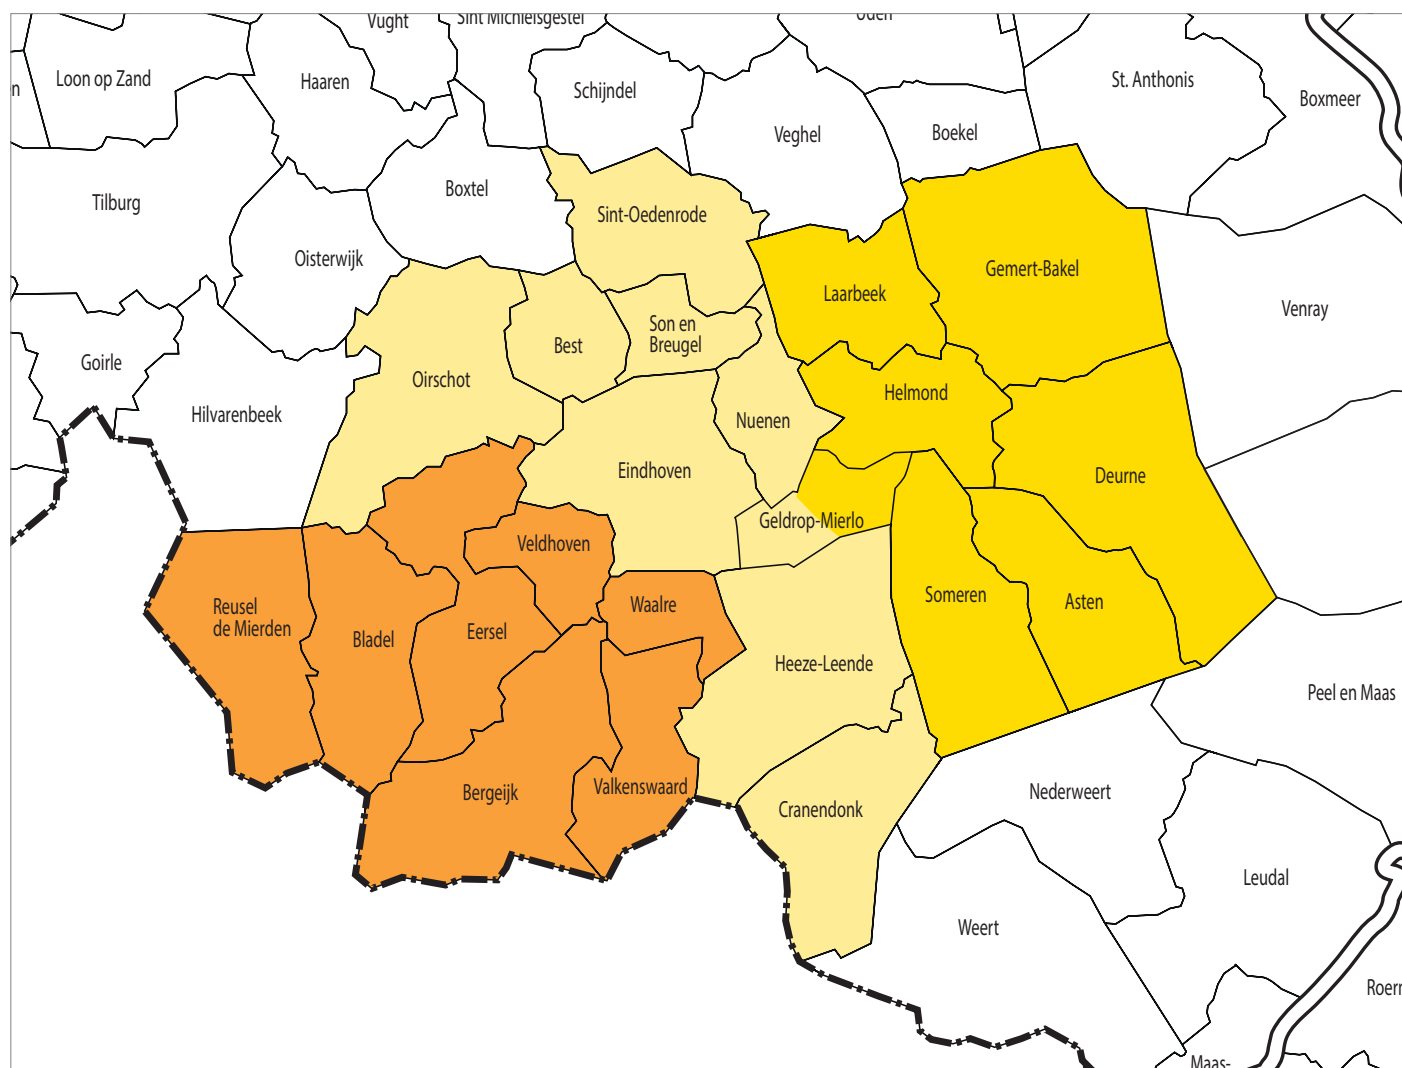

Eindhovenens Dagblad

Verspreidingsgebied

Titel of editie	Kleur	Code
Eindhovenens Dagblad gehele oplage		EDD
regio Helmond		HH
regio Eindhoven		EE
editie Eindhoven/Noord/Oost		ER1
editie De Kempen		ER2