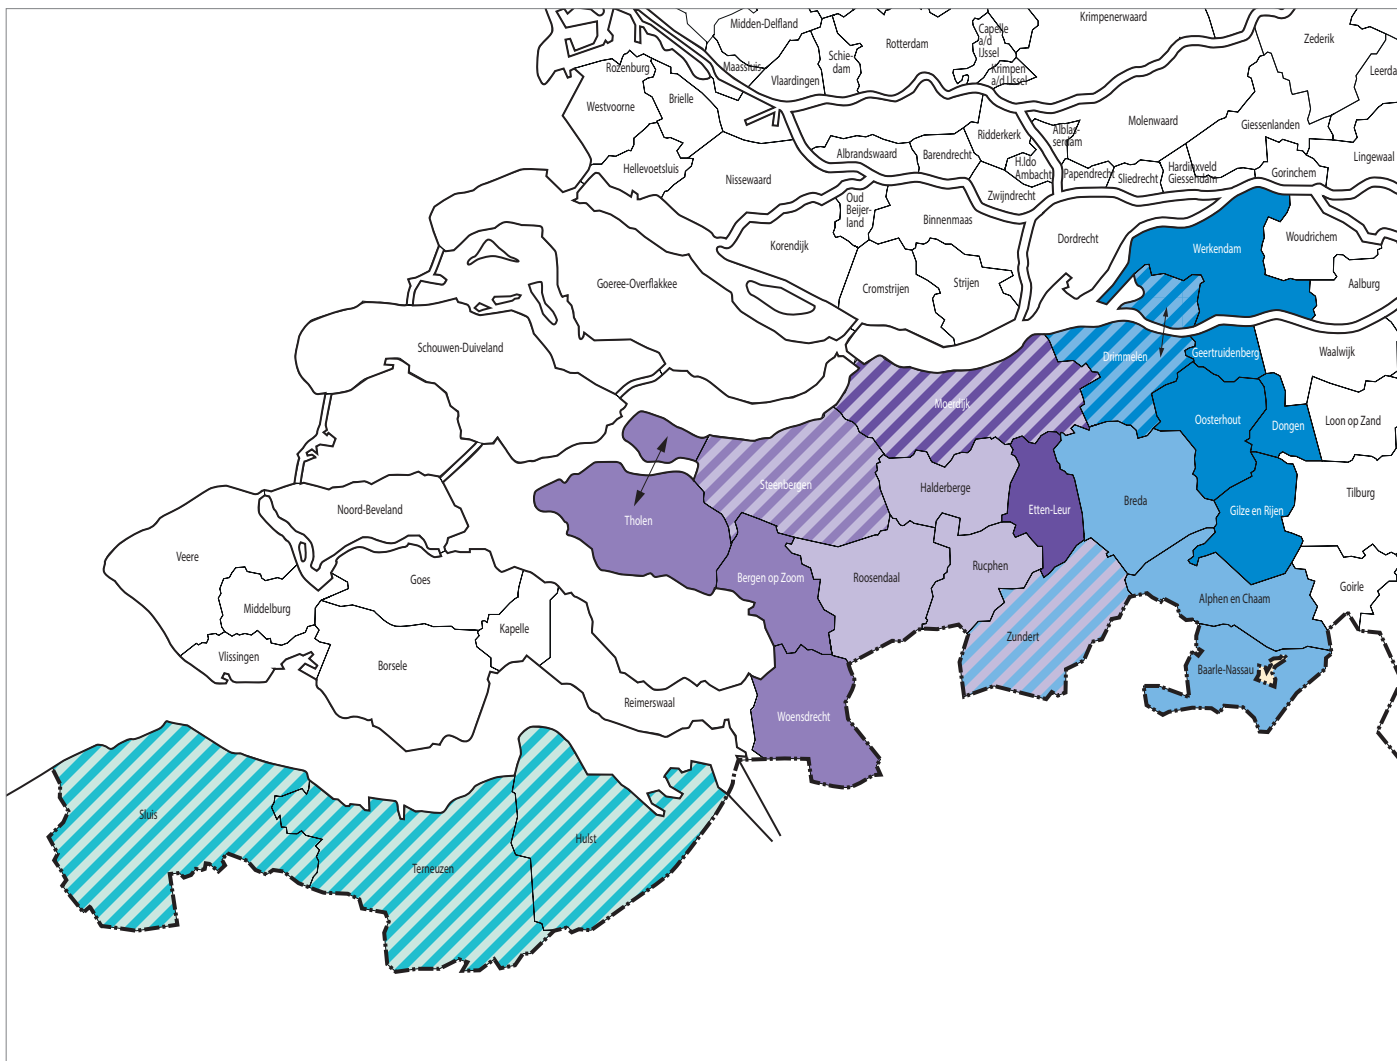

# BN DeStem

## Verspreidingsgebied

Titel of editie	Kleur	Code
BN DeStem Brabant		BS
BN DeStem Roosendaal, Bergen op Zoom, Etten-Leur/Moerdijk		BSC6
BN DeStem Breda, Oosterhout, Etten-Leur/Moerdijk		BSC1
BN DeStem Roosendaal/Bergen op Zoom		BSC2
BN DeStem editie Breda		BSBT
BN DeStem editie Oosterhout		BSOH
BN DeStem editie Etten-Leur/Moerdijk		BSEM
BN DeStem editie Roosendaal		BSRO
BN DeStem editie Bergen op Zoom		BSBZ
PZC   BN DeStem Zeeuws-Vlaanderen		ZW21