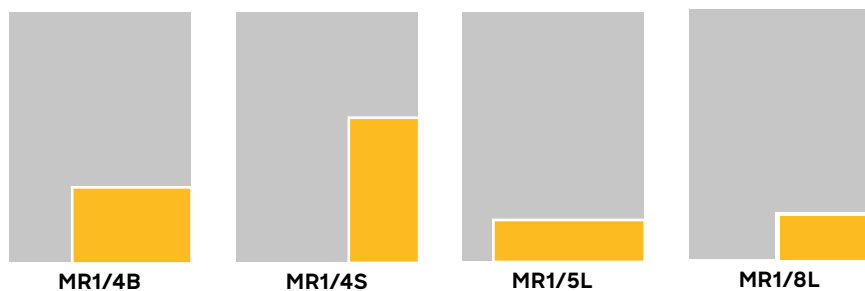

VP6
84 x 80 mm

VPOOR
40 x 38 mm

Advertentieformaten Magazines advertentiepagina's

Terug 

Titels: AD Magazine, ADR Magazine, Tijd, Letter&Geest, PS van de Week, Volkskrant Magazine

Titels	MA1/1S	MA1/2L	MA1/4S	MA1/8L	MA1/1SPREAD
Tijd, Letter&Geest	211X288	211X142	103X142	108X70	442X288
AD Magazine, ADR Magazine	220X290*	195X130	95X130	95X60	440X290*
Volkskrant Magazine	220X280*	200X125	95X125	95X60	440X280*
PS van de Week**	220X285*	200X125	95X125	95X60	440X285**

* 5 mm afloop rondom; Op de achterpagina van AD Magazine en ADR Magazine wordt niet aflopend gedrukt, formaat MA1/1S is dan 195x265

MR1/4VL

Titel	MR1/4VL
AD Magazine, ADR Magazine	195x60

Titel	MR1/4VS	MR1/4VL	MR1/4BS	MR1/8L	MR1/9VL	MR1/18S
Letter & Geest	49x288	211x75	103x142	103x70	211x30	49x70

Titel	MR1/4BS	MR1/8L
Tijd	103x142	103x70

Advertentieformaten Magazines redactiepagina's

Terug 

Titel	MR1/4B	MR1/4S	MR1/5L	MR1/8L
PS van de Week	126x95	75x141	144x60	95x60

Titel	MR1/4VL*	MR1/7L*	MR1/8B*	MR1/10BL*	MR1/18S*	MR1/20BS*
PS van de Week	194x54	115x54	75x70	75x54	36x70	36x54