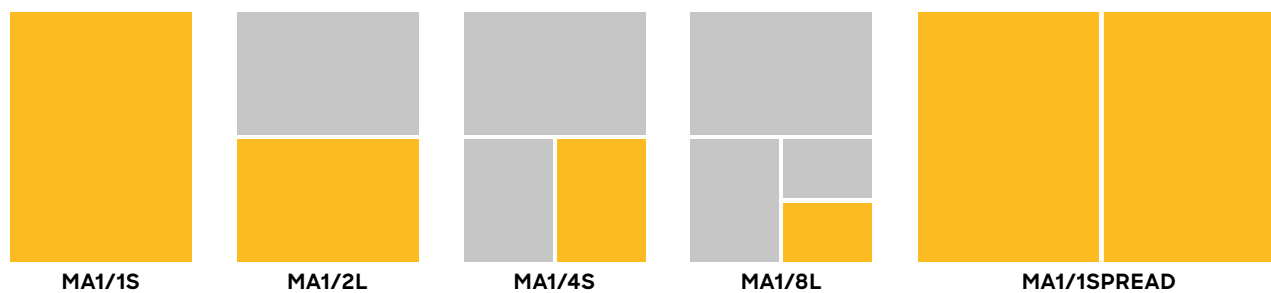

Terug 

Alle titels (geldt ook voor banen)

Advertentieformaten Huis-aan-huiskranten (voorpagina)

Terug 

Alle titels

VP2
40 x 50 mm

VP3
40 x 80 mm

VP5
84 x 50 mm

VP6
84 x 80 mm

VPOOR
40 x 38 mm

Advertentieformaten Magazines advertentiepagina's

Terug 

Titels: AD Magazine, ADR Magazine, Tijd, Letter&Geest, PS van de Week, Volkskrant Magazine

Titels	MA1/1S	MA1/2L	MA1/4S	MA1/8L	MA1/1SPREAD
Tijd, Letter&Geest	211X288	211X142	103X142	108X70	442X288
AD Magazine, ADR Magazine	220X290*	195X130	95X130	95X60	440X290*
Volkskrant Magazine	220X280*	200X125	95X125	95X60	440X280*
PS van de Week**	220X285*	200X125	95X125	95X60	440X285**