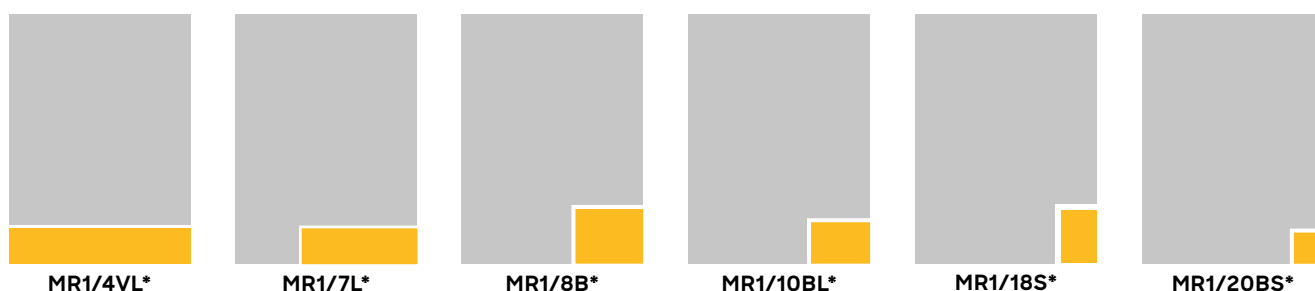

* 5 mm afloop rondom; Op de achterpagina van AD Magazine en ADR Magazine wordt niet aflopend gedrukt, formaat MA1/1S is dan 195x265

MR1/4VL

Titel	MR1/4VL
AD Magazine, ADR Magazine	195x60

Titel	MR1/4VS	MR1/4VL	MR1/4BS	MR1/8L	MR1/9VL	MR1/18S
Letter & Geest	49x288	211x75	103x142	103x70	211x30	49x70

Titel	MR1/4BS	MR1/8L
Tijd	103x142	103x70

Advertentieformaten Magazines redactiepagina's

Terug 

Titel	MR1/4B	MR1/4S	MR1/5L	MR1/8L
PS van de Week	126x95	75x141	144x60	95x60

Titel	MR1/4VL*	MR1/7L*	MR1/8B*	MR1/10BL*	MR1/18S*	MR1/20BS*
PS van de Week	194x54	115x54	75x70	75x54	36x70	36x54