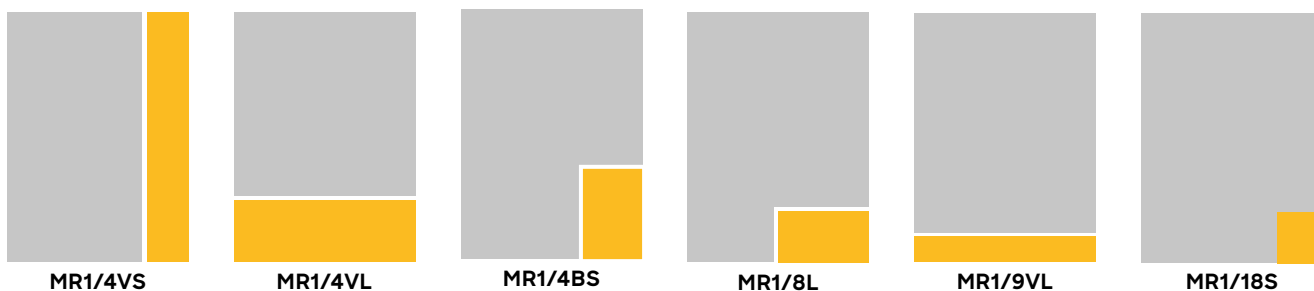

Titel	MR1/4VL
AD Magazine, ADR Magazine	195x60

Titel	MR1/4VS	MR1/4VL	MR1/4BS	MR1/8L	MR1/9VL	MR1/18S
Letter & Geest	49x288	211x75	103x142	103x70	211x30	49x70

Titel	MR1/4BS	MR1/8L
Tijd	103x142	103x70