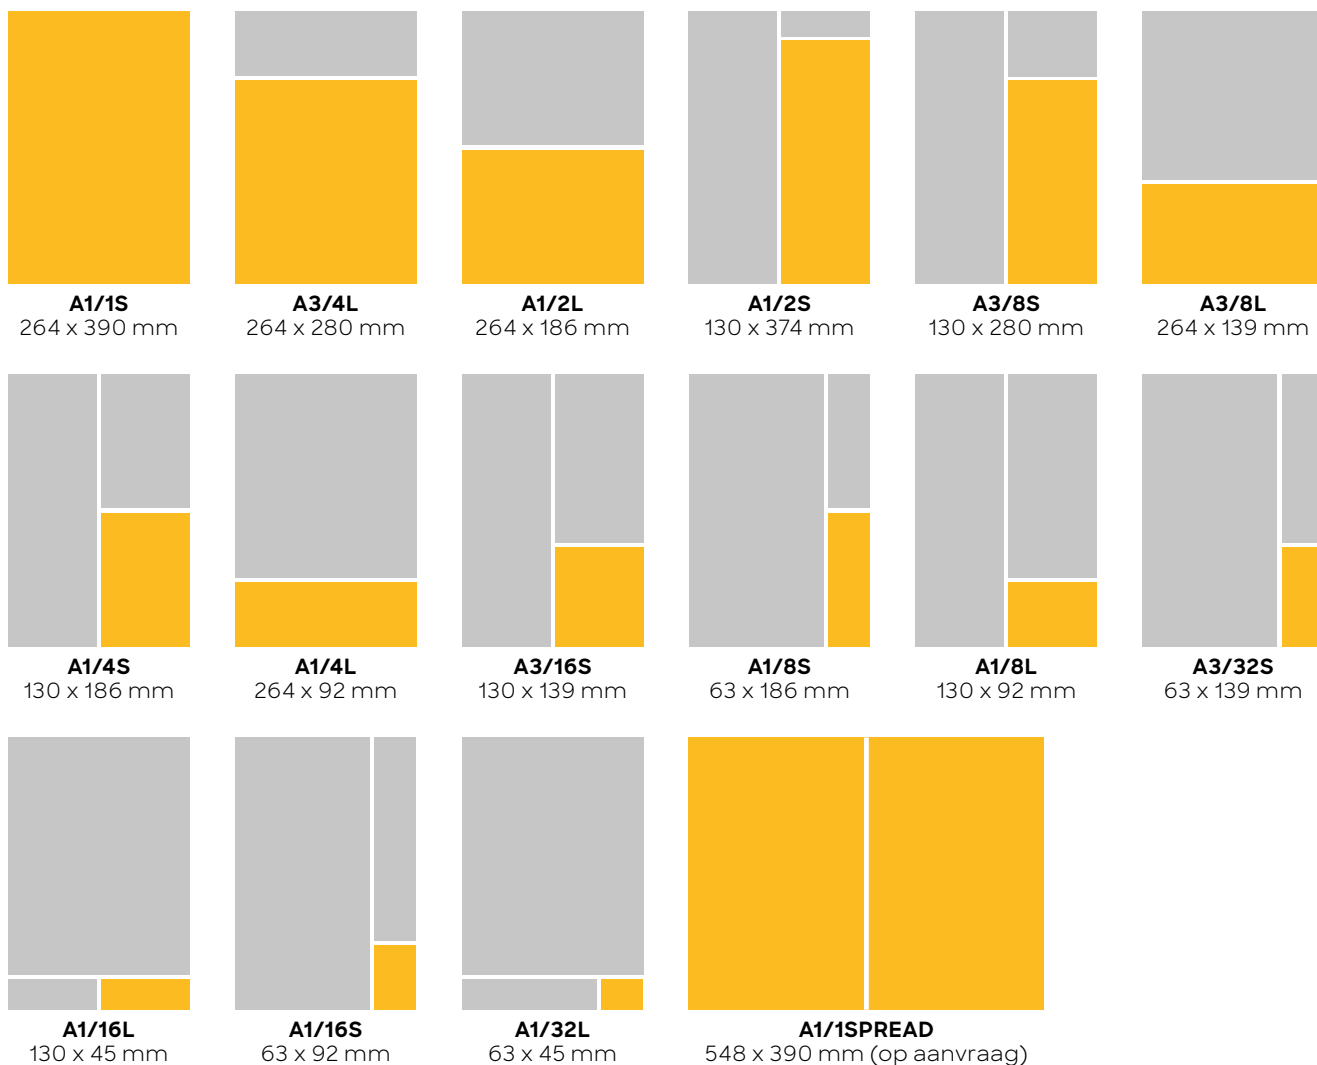

R1/7S
104 x 139 mm

R1/8VL
266 x 45 mm

R1/10BL
104 x 92 mm

R1/14L
158 x 45 mm

R1/20L
104 x 45 mm

R1/20S
50 x 92 mm

R1/40B
50 x 45 mm

A1/1SPREAD
548 x 390 mm (op aanvraag)

Advertentieformaten

Kranten advertentiepagina's

Terug 

Voor regionale adverteerders in:

BN DeStem, Brabants Dagblad, De Gelderlander, de Stentor, Tubantia, Eindhovens Dagblad, PZC

Advertentieformaten Huis-aan-huiskranten

Terug 

Alle titels (geldt ook voor banen)

Advertentieformaten Huis-aan-huiskranten (voorpagina)

Terug 

Alle titels

VP2
40 x 50 mm

VP3
40 x 80 mm

VP5
84 x 50 mm

VP6
84 x 80 mm

VPOOR
40 x 38 mm

Advertentieformaten Magazines advertentiepagina's

Terug 

Titels: AD Magazine, ADR Magazine, Tijd, Letter&Geest, PS van de Week, Volkskrant Magazine

Titels	MA1/1S	MA1/2L	MA1/4S	MA1/8L	MA1/1SPREAD
Tijd, Letter&Geest	211X288	211X142	103X142	108X70	442X288
AD Magazine, ADR Magazine	220X290*	195X130	95X130	95X60	440X290*
Volkskrant Magazine	220X280*	200X125	95X125	95X60	440X280*
PS van de Week**	220X285*	200X125	95X125	95X60	440X285**