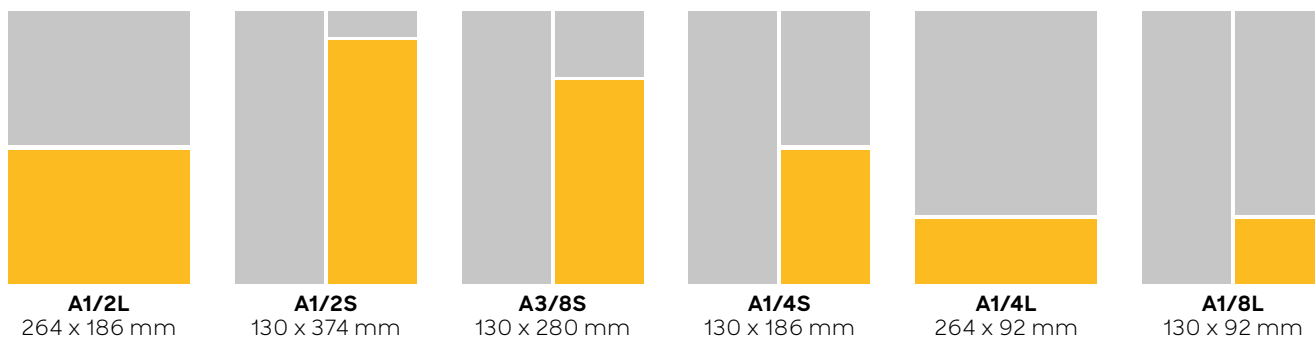

Advertentieformaten

Kranten advertentiepagina's

Terug

Voor regionale adverteerders in:

BN DeStem, Brabants Dagblad, De Gelderlander, de Stentor, Tubantia, Eindhovens Dagblad, PZC